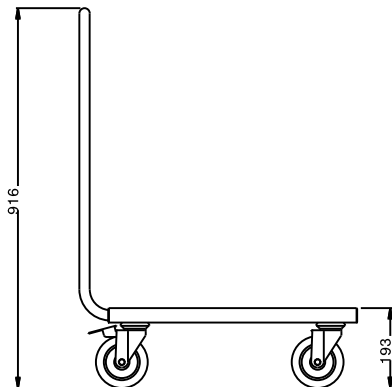

**Kolica za serviranje**  
**Kolica - Platforma - 600 mm**

STAVKA #: \_\_\_\_\_

MODEL #: \_\_\_\_\_

NAZIV #: \_\_\_\_\_

SIS #: \_\_\_\_\_

AIA #: \_\_\_\_\_

361230 (STR601)

Kolica s platformom - 600  
mm**Kratke specifikacije**

Br. stavke: \_\_\_\_\_

**Glavne značajke**

- Idealna za prijenos košara za posuđe i kuhinjskog pribora.
- Okvir od 25 mm cijevi, u cijelosti zavaren.
- Kapacitet tereta je 150 kg, ako je jednoliko raspoređen.
- Polica sa duplo preklopljenim rubovima je čvrsto zavarena za kućište i upija buku.
- Platformna polica veličine 600x600mm.
- Ručka je produžetak potpornog okvira.
- 4 zakretna kotača Ø 125 mm, od kojih 2 imaju kočnice, opremljena su plastičnim branicima.

**Konstrukcija**

- Izrađena u potpunosti od 304 AISI nehrđajućeg čelika.

ODOBRENJE: \_\_\_\_\_

Prednja/e

Bočna/o

Gornja/e

**Ključne informacije:**

Vanjske dimenzije, širina: 361230 (STR601)	670 mm
Vanjske dimenzije, dubina:	600 mm
Vanjske dimenzije, visina:	900 mm
Materijal kotača:	Cinčani
Promjer kotača:	Ø 125
Neto težina:	13 kg