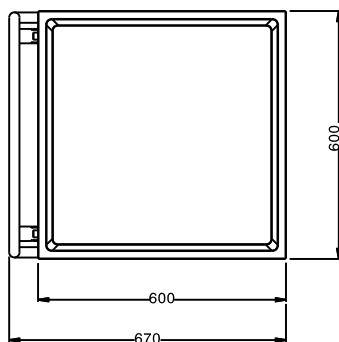

Br. stavke: \_\_\_\_\_

**Glavne značajke**

- Idealna za prijenos košara za posuđe i kuhinjskog pribora.
- Okvir od 25 mm cijevi, u cijelosti zavaren.
- Kapacitet tereta je 150 kg, ako je jednoliko raspoređen.
- Polica sa duplo preklopljenim rubovima je čvrsto zavarena za kućište i upija buku.
- Platformna polica veličine 600x600mm.
- Ručka je produžetak potpornog okvira.
- 4 zakretna kotača Ø 125 mm, od kojih 2 imaju kočnice, opremljena su plastičnim branicima.

**Konstrukcija**

- Izrađena u potpunosti od 304 AISI nehrđajućeg čelika.

ODOBRENJE: \_\_\_\_\_

Prednja/e

Bočna/o

Gornja/e

**Ključne informacije:**

Vanjske dimenzije, širina: 361230 (STR601)	670 mm
Vanjske dimenzije, dubina:	600 mm
Vanjske dimenzije, visina:	900 mm
Materijal kotača:	Cinčani
Promjer kotača:	Ø 125
Neto težina:	13 kg